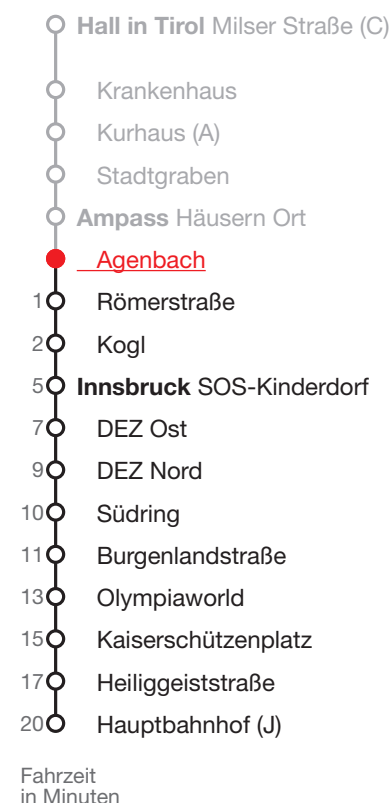

## Ampass – Innsbruck

🕒	Montag–Freitag	Samstag	Sonn-/Feiertag	🕒
06	22 55	22 38	38	06
07	08 38	08 38	38	07
08	08 38	08 38	38	08
09	08 38	08 38	38	09
10	08 38	08 38	38	10
11	08 38	08 38	38	11
12	08 38	08 38	38	12
13	08 38	08 38	38	13
14	08 38	08 38	38	14
15	08 38	08 38	38	15
16	08 38	08 38	38	16
17	08 38	08 38	38	17
18	08 38	08 38	38	18
19	08 38	08 38	38	19
20	08 38	38	38	20
21	38	38	38	21
22	38	38	38	22

Alle Abfahrten  
dieser Haltestelle

Gültig ab 10.12.2023  
Alle Fahrplanangaben sind ohne Gewähr

Österreichische Postbus AG, +43 512 390 390

Verkehrsverbund Tirol GesmbH  
Sterzinger Straße 3, 6020 Innsbruck  
www.vvt.at

Fahrplan App: **SmartRide**  
Ticket App: **VVT Tickets**