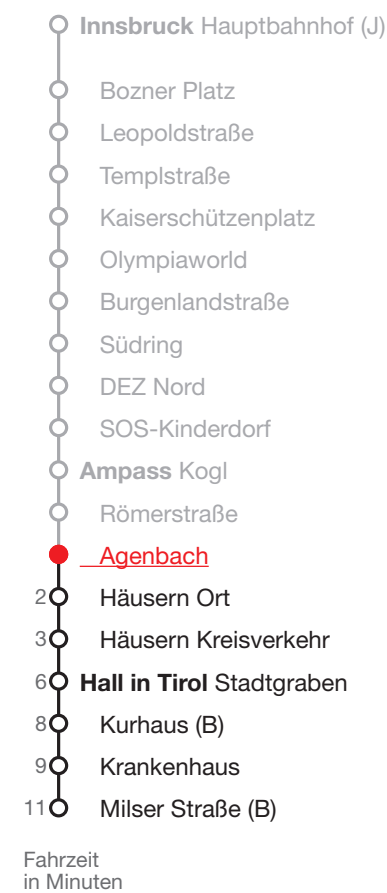

## Ampass – Hall in Tirol

🕒	Montag–Freitag	Samstag	Sonn-/Feiertag	🕒
06	19 36	19 36	19	06
07	06 36	06 36	06	07
08	06 36	06 36	06	08
09	06 36	06 36	06	09
10	06 36	06 36	06	10
11	06 36	06 36	06	11
12	06 36	06 36	06	12
13	06 36	06 36	06	13
14	06 36	06 36	06	14
15	06 36	06 36	06	15
16	06 36	06 36	06	16
17	06 36	06 36	06	17
18	06 36	06 36	06	18
19	06 36	06	06	19
20	04	04	04	20
21	04	04	04	21
22	04	04	04	22

Alle Abfahrten  
dieser Haltestelle

Gültig ab 10.12.2023  
Alle Fahrplanangaben sind ohne Gewähr

Österreichische Postbus AG, +43 512 390 390

Verkehrsverbund Tirol GesmbH  
Sterzinger Straße 3, 6020 Innsbruck  
www.vvt.at

Fahrplan App: **SmartRide**  
Ticket App: **VVT Tickets**